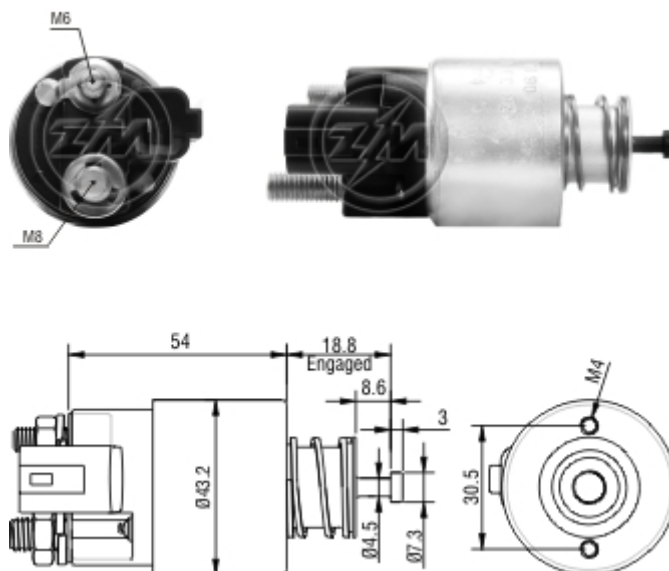

Tecnología para um mundo sempre em movimento.

Relé de Partida ZM 391 12v

Aplicación

Vehículo	Cambio de modelo	Desde	Ate
HYUNDAI			
Accent	1.6L	2012	
Elantra		2011	
i20		2011	
KIA			
Cerato		2011	
Forte	1.6L	2011	
Forte	2.4L	2011	
Forte	LX 2.0L	2011	
Rio	1.6L	2010	
Soul		2010	

KIA

• 36100-2B100

VALEO
• 1195239

Especificaciones

VOLTAJE DEL SOLENOIDE	12V
TERMINAL BATERÍA	M8
TERMINAL DEL MOTOR	M6
TERMINAL DE IGNICIÓN	Plug connector
